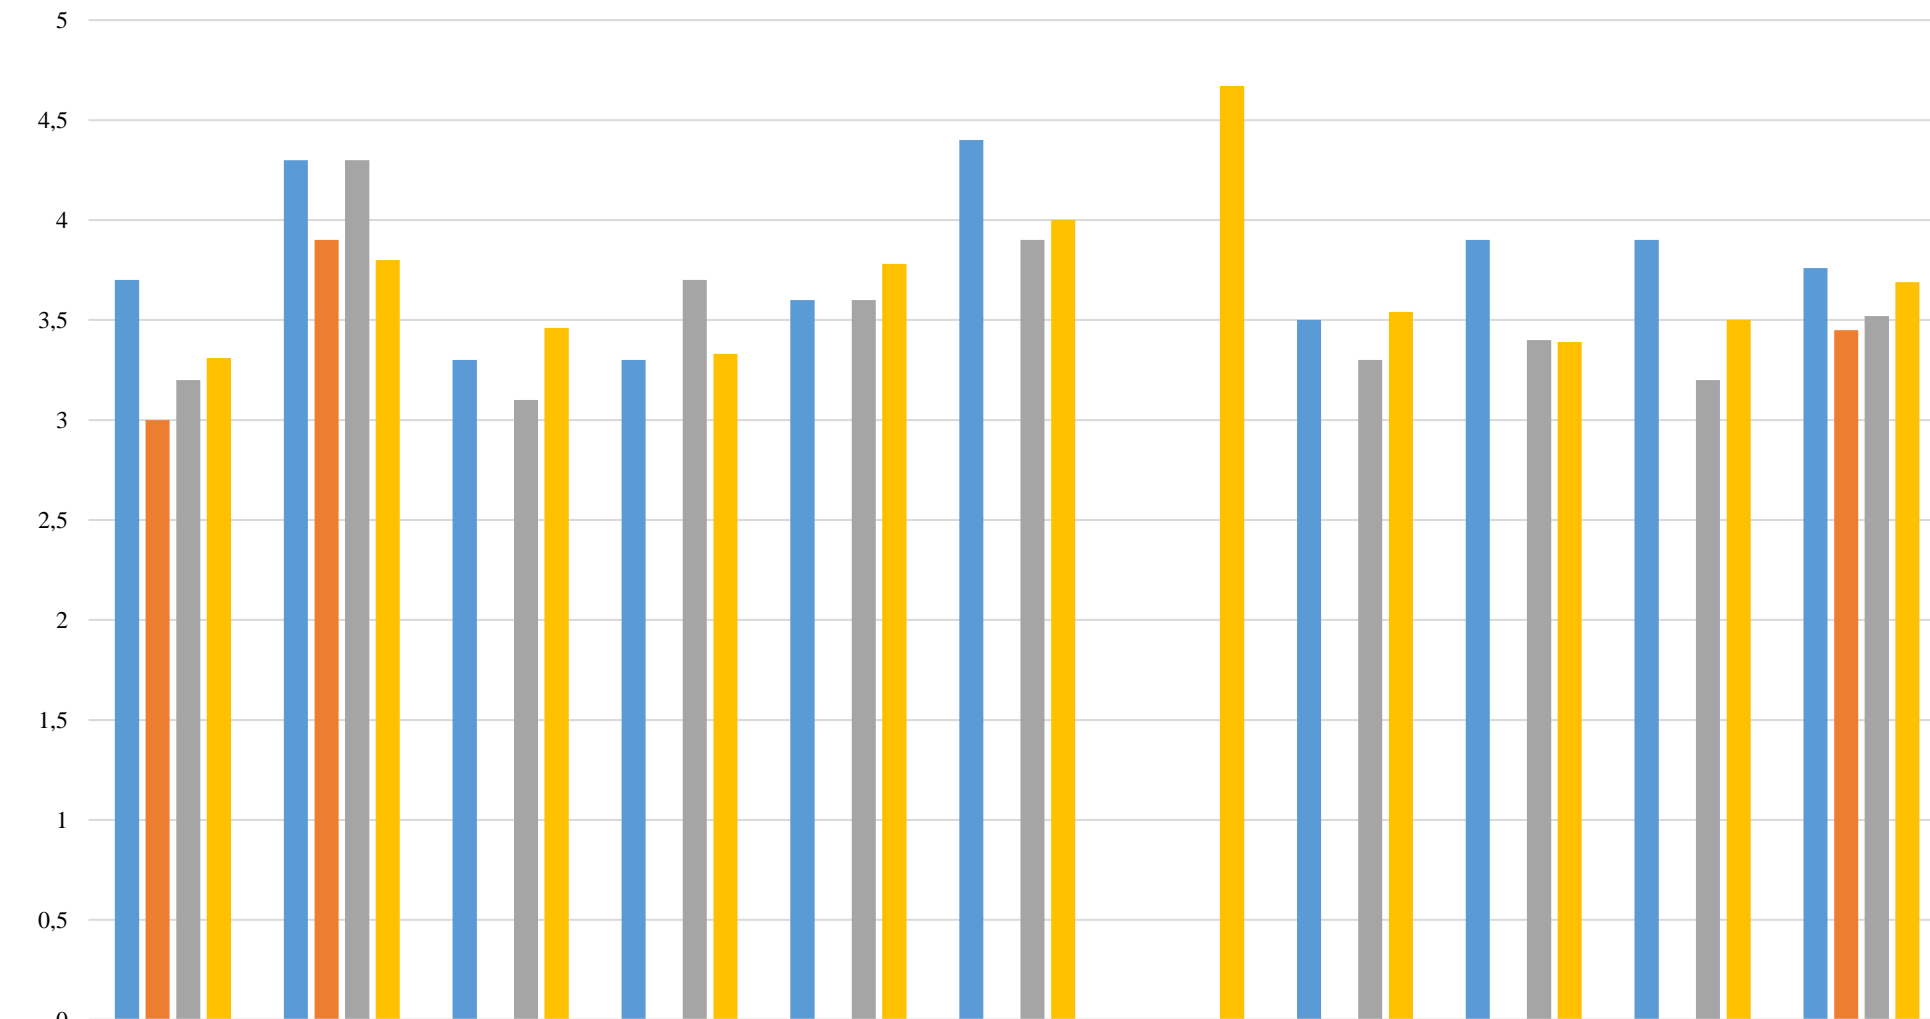

Динамика среднего отметочного балла по результатам ОГЭ

	Математика	Русский язык	география	физика	иностранн ый язык	химия	литература	обществозн ание	информатика	биология	среднее значение
■ 2019	3,7	4,3	3,3	3,3	3,6	4,4		3,5	3,9	3,9	3,76
■ 2021	3	3,9									3,45
■ 2022	3,2	4,3	3,1	3,7	3,6	3,9		3,3	3,4	3,2	3,52
■ 2023	3,31	3,8	3,46	3,33	3,78	4	4,67	3,54	3,39	3,5	3,69